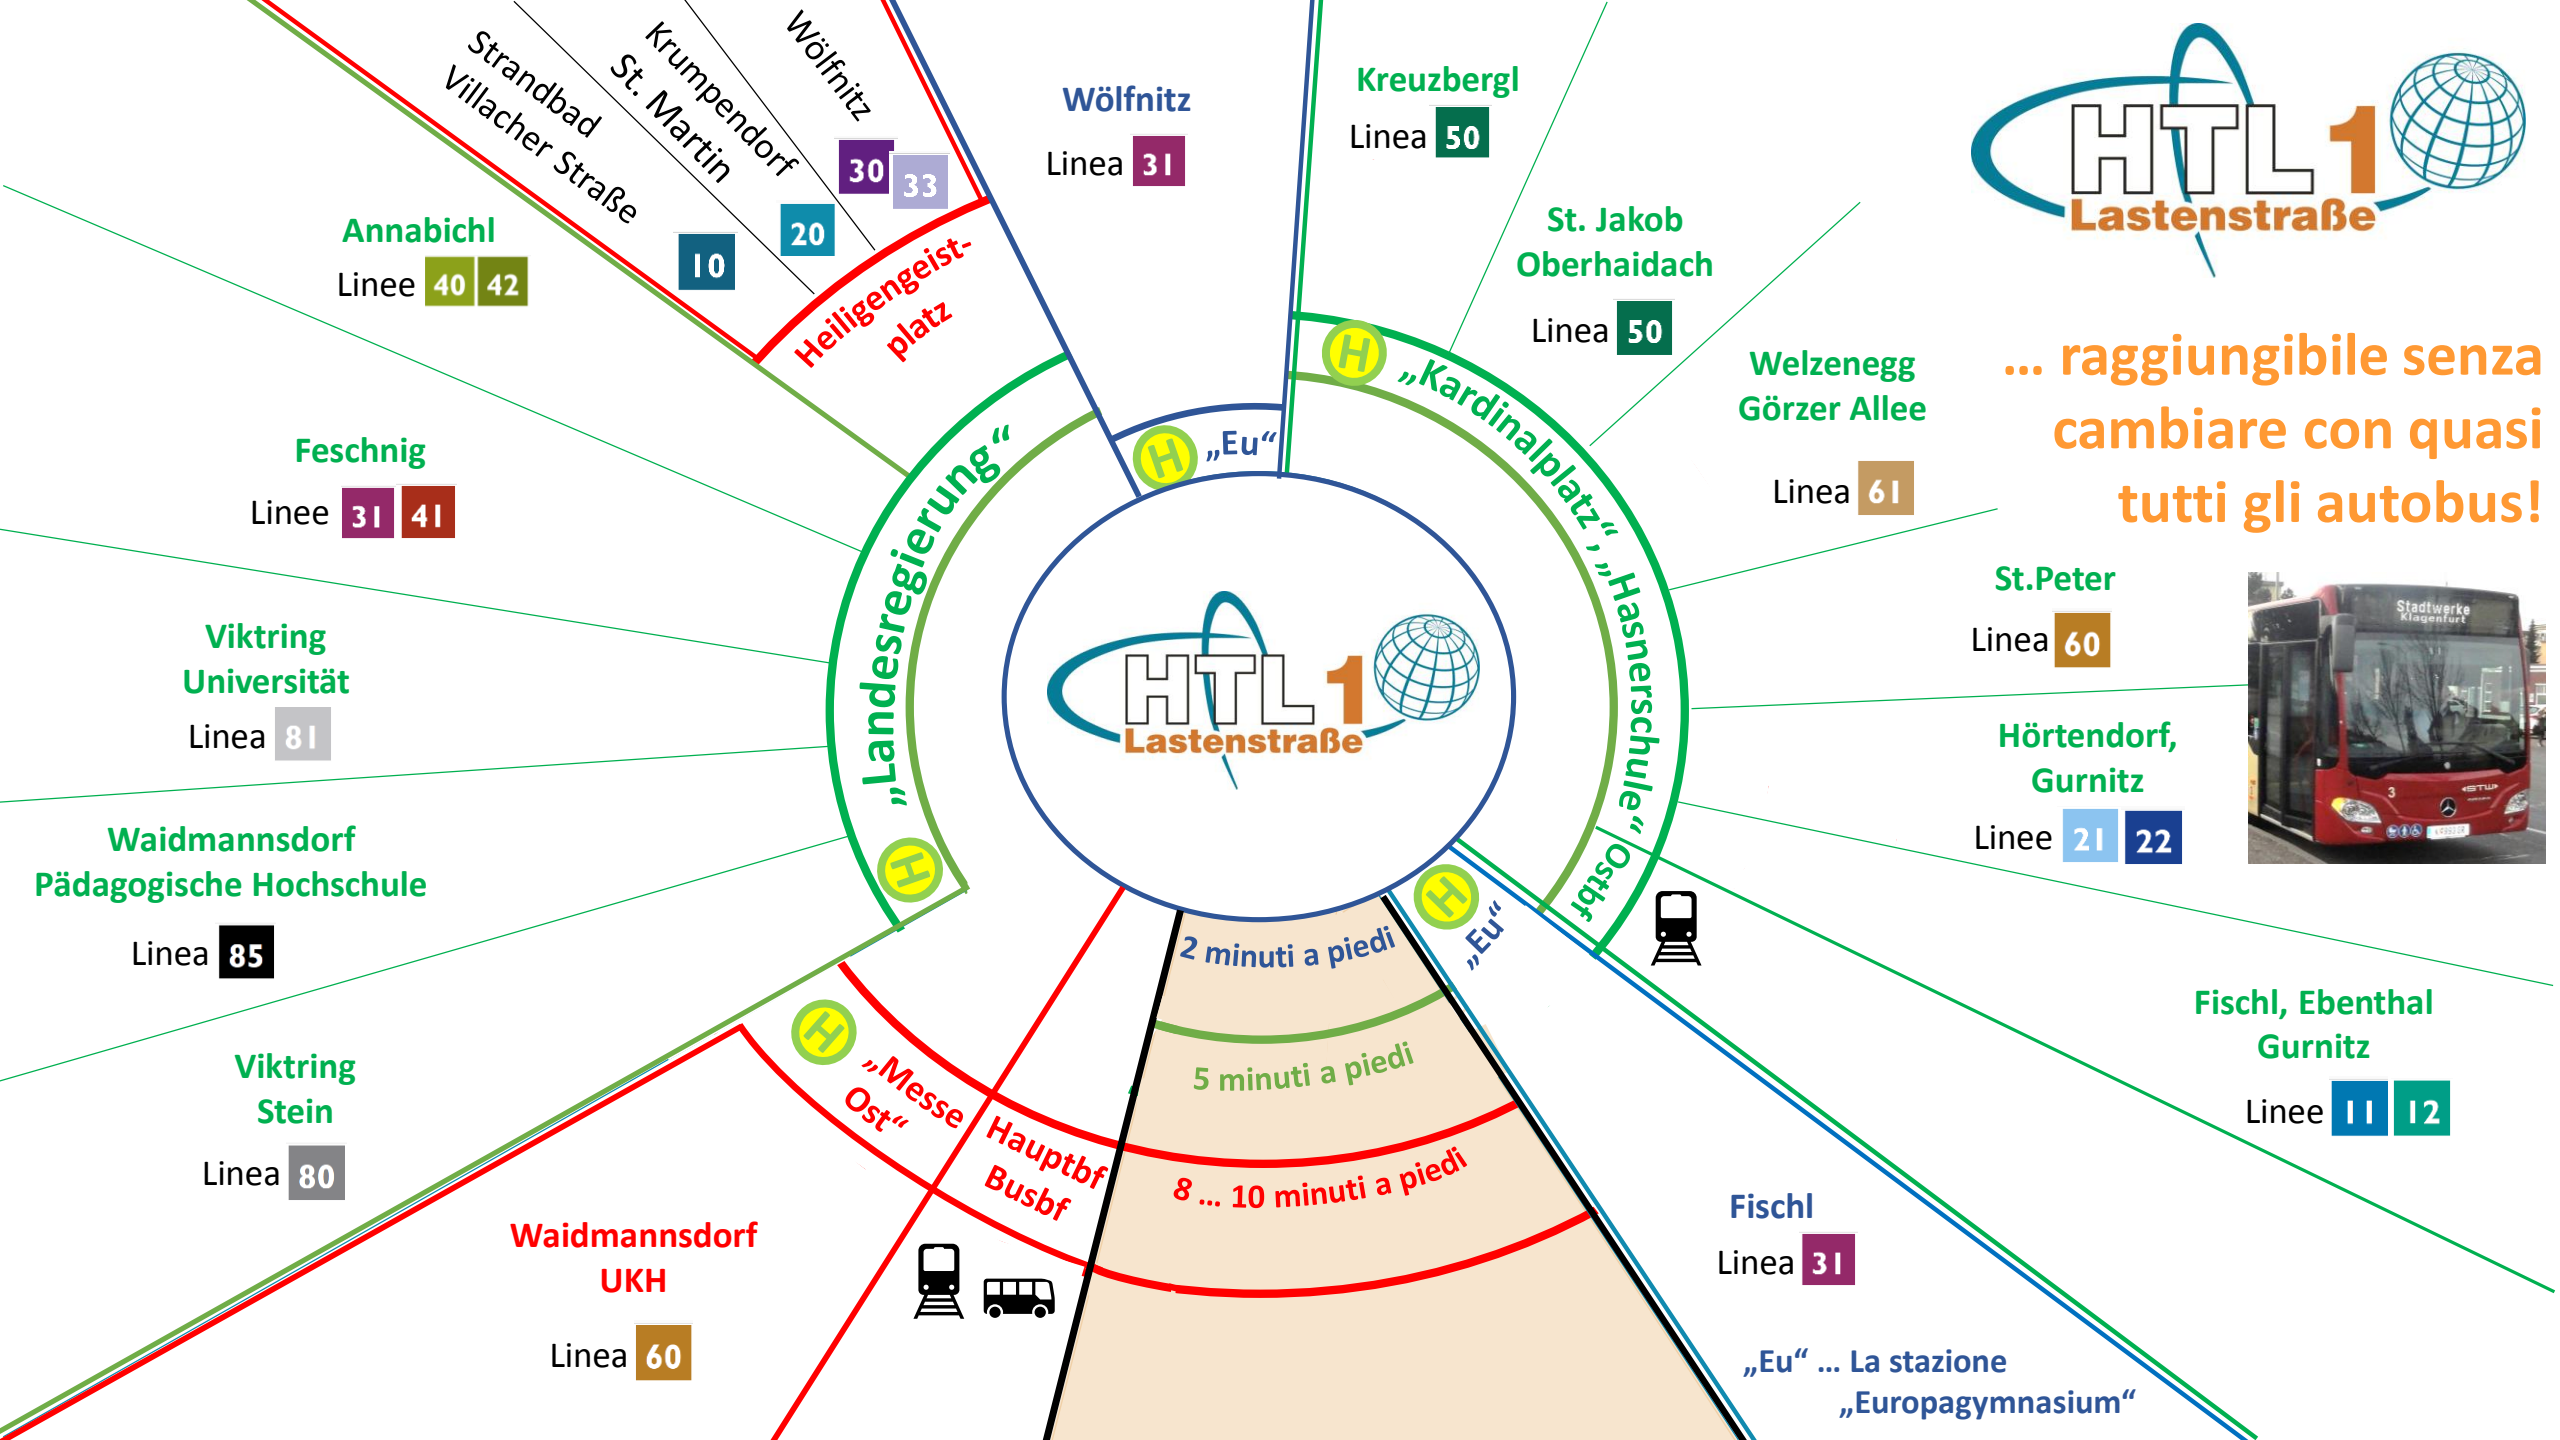

... raggiungibile senza cambiare con quasi tutti gli autobus!

Wölfnitz  
Linea 31

Kreuzbergl  
Linea 50

St. Jakob  
Oberhaidach  
Linea 50

Welzenegg  
Görzer Allee  
Linea 61

St. Peter  
Linea 60

Hörtendorf,  
Gurnitz  
Linee 21 22

Fischl, Ebenthal  
Gurnitz  
Linee 11 12

Fischl  
Linea 31

„Eu“ ... La stazione  
„Europagymnasium“

„Landesregierung“

„Kardinalplatz“ „Hasnerschule“ „Ostbr“

„Eu“

„Eu“

„Messe Ost“

Hauptbf  
Busbf

2 minuti a piedi

5 minuti a piedi

8 ... 10 minuti a piedi

Annabichl  
Linee 40 42

Feschnig  
Linee 31 41

Viktring  
Universität  
Linea 81

Waidmannsdorf  
Pädagogische Hochschule  
Linea 85

Viktring  
Stein  
Linea 80

Waidmannsdorf  
UKH  
Linea 60

Wölfnitz  
Heiligengeist-  
platz  
Linee 10 20 30 33

Krumpendorf  
St. Martin  
Strandbad  
Villacher Straße