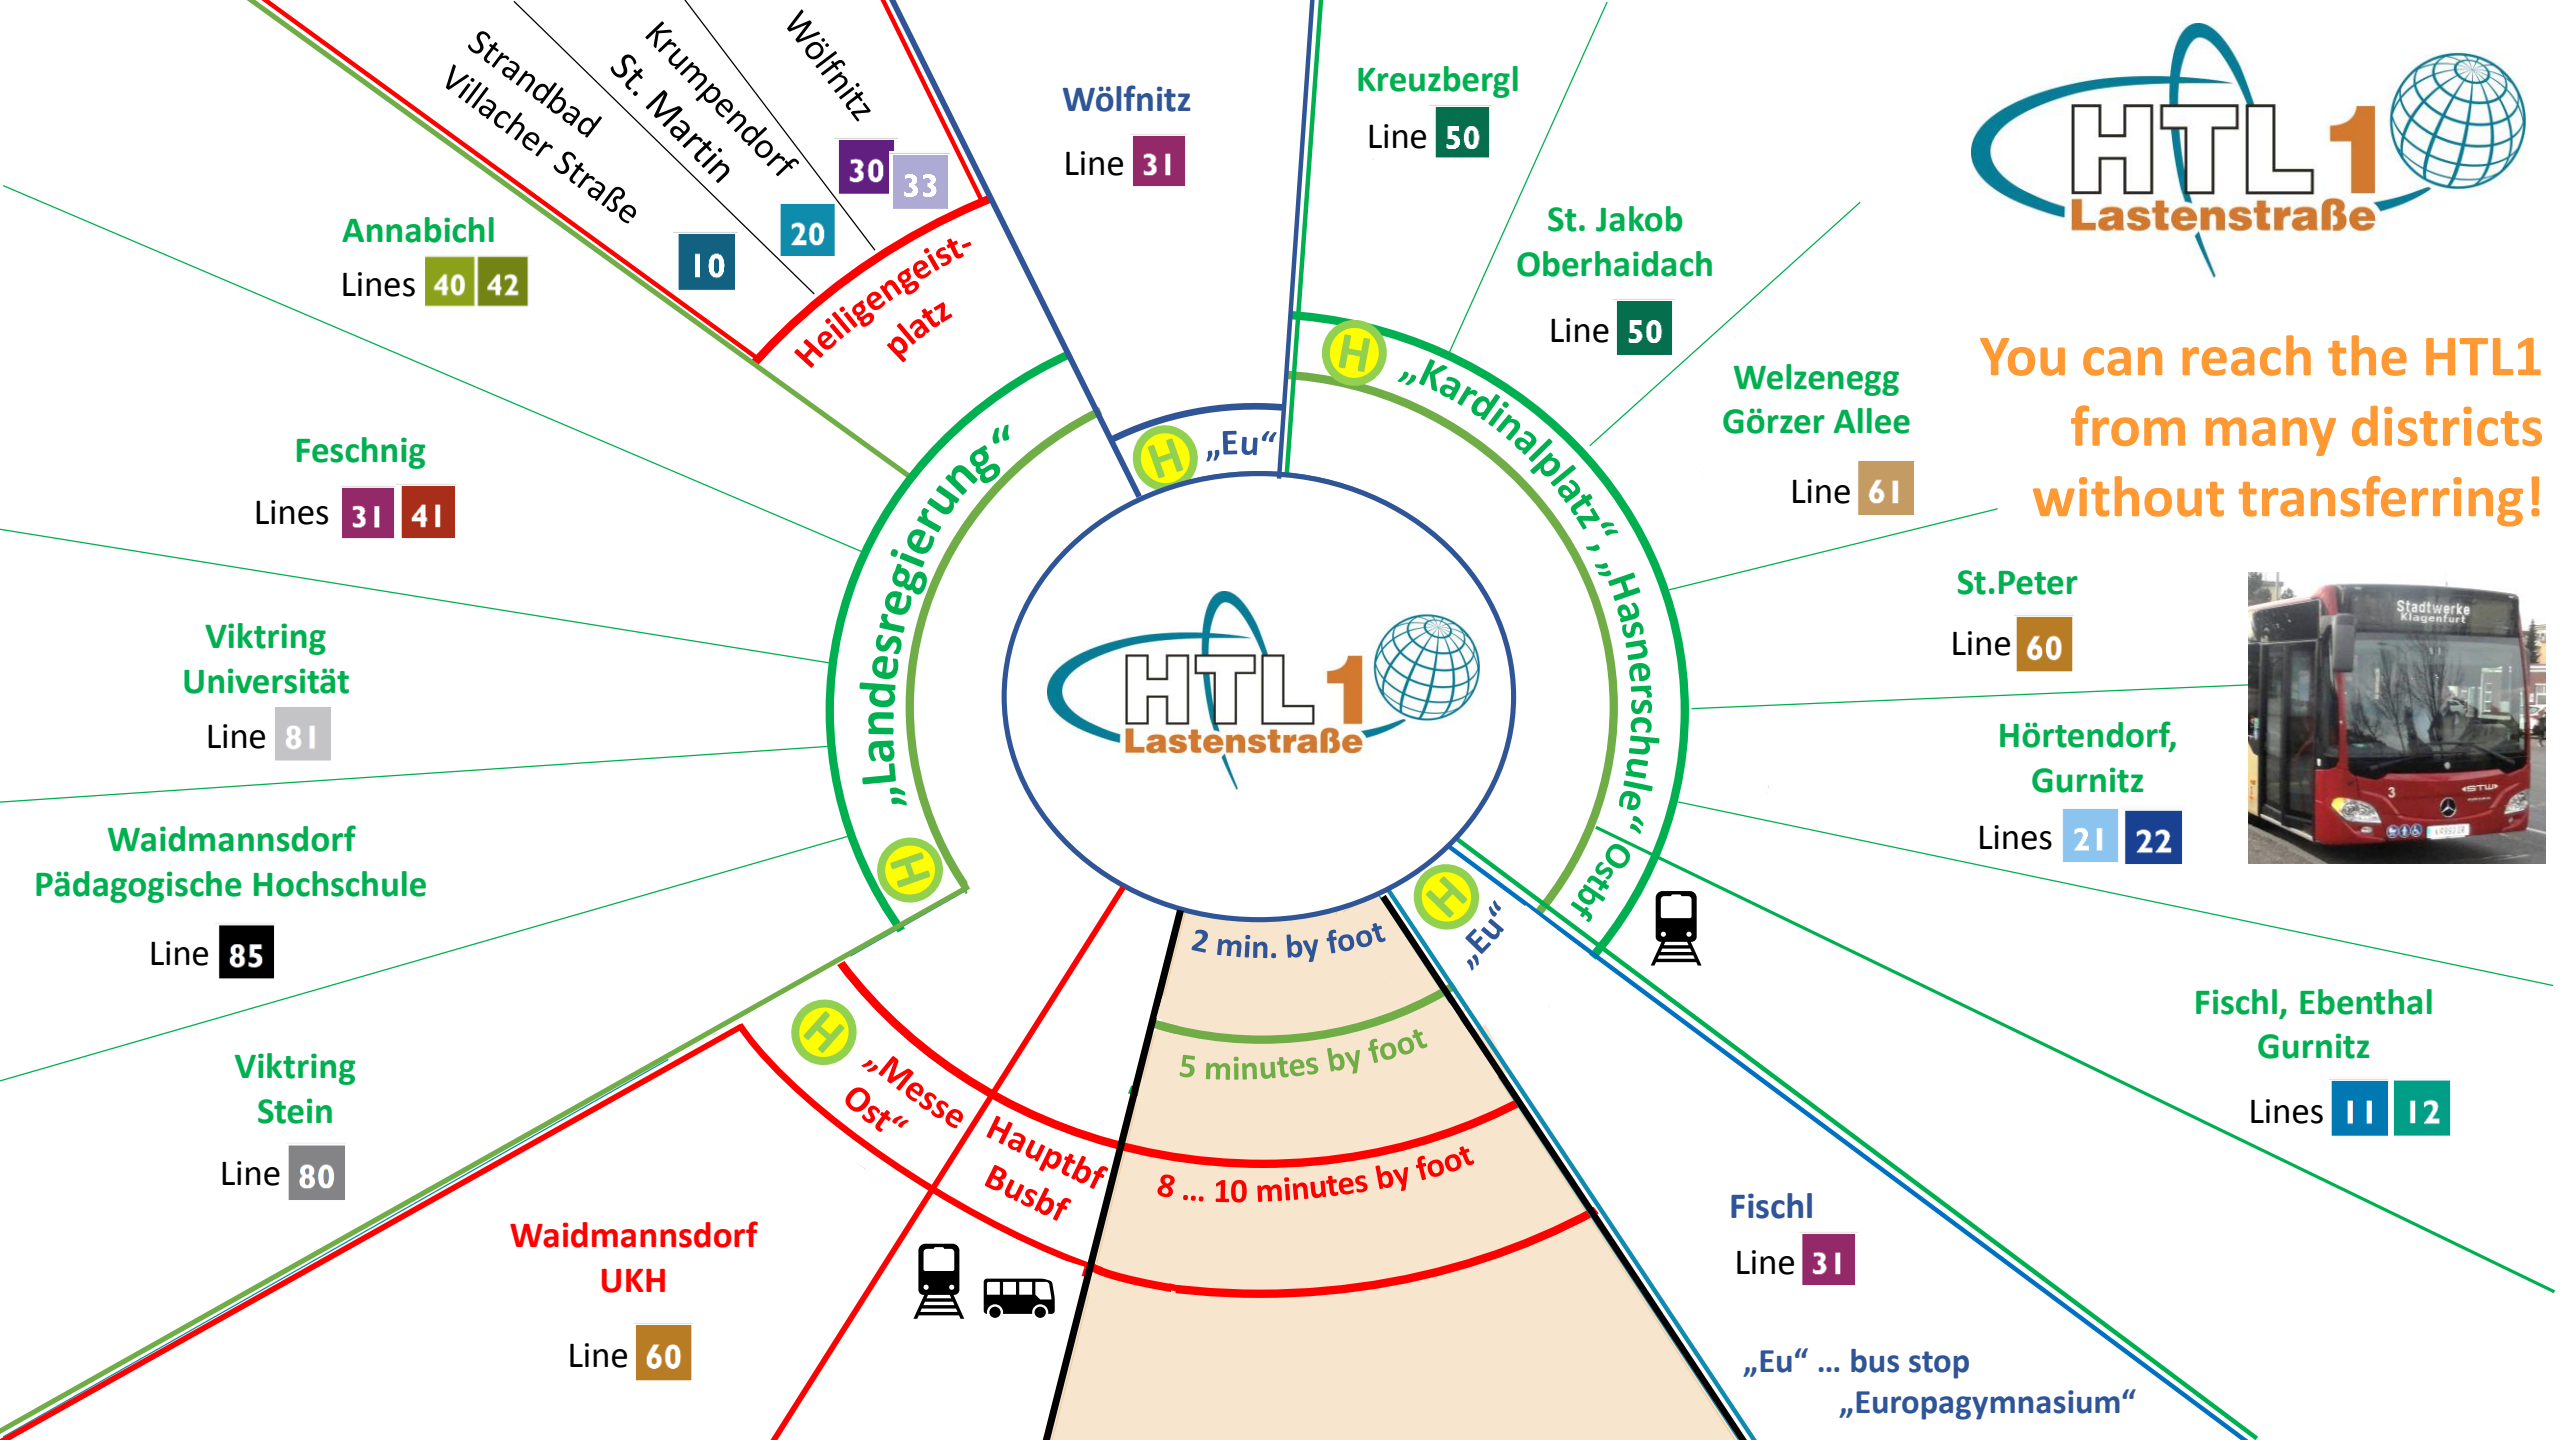

You can reach the HTL1 from many districts without transferring!

Wölfnitz
Line 31

Kreuzbergl
Line 50

St. Jakob
Oberhaidach
Line 50

Welzenegg
Görzer Allee
Line 61

St. Peter
Line 60

Hörtendorf,
Gurnitz
Lines 21 22

Fischl, Ebenthal
Gurnitz
Lines 11 12

Fischl
Line 31

„Eu“ ... bus stop
„Europagymnasium“

Annabichl
Lines 40 42

Feschnig
Lines 31 41

Viktring
Universität
Line 81

Waidmannsdorf
Pädagogische Hochschule
Line 85

Viktring
Stein
Line 80

Waidmannsdorf
UKH
Line 60

Heiligengeist-
platz

„Landesregierung“

„Kardinalplatz“ „Hasnerschule“
„Ostbr“

„Messe
Ost“
Hauptbf
Busbf

2 min. by foot

5 minutes by foot

8 ... 10 minutes by foot